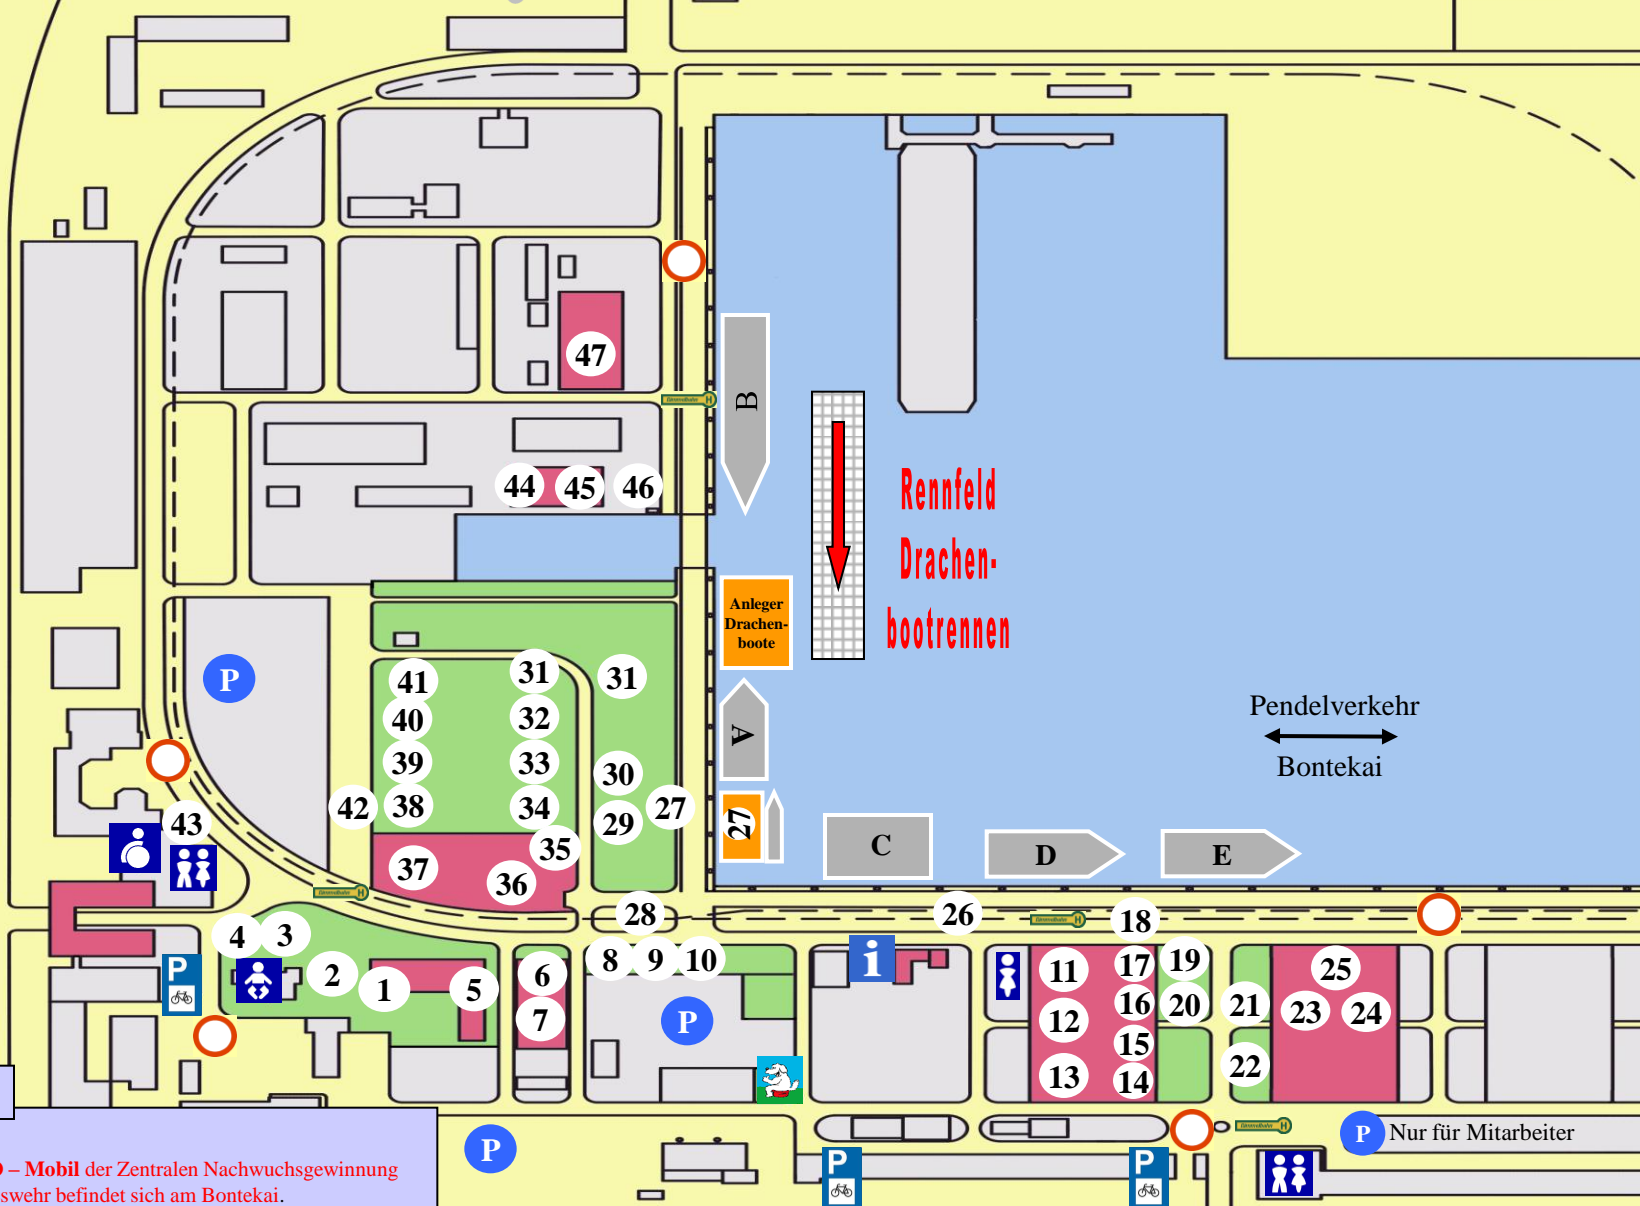

Wochenende an der Jade 01.07. - 03.07.2011 im Marinearsenal

LEGENDE:

1. Leitstelle (Zutritt nur für berechtigtes Personal)
 2. Kaninchenzuchtverein J 72
 3. Kinderfest
 4. Familien & Kinder Servicebüro
 5. MARS Ausbildungswerkstatt
 6. Polizeipuppenspieler
 7. I Taklereiausstellung
 8. Polizeiinspektion WHV/FR
 9. Wasserschutzpolizei
 10. MPUO Korps WHV
 11. Fachbibliothek MARS
 12. Zentrum für Nachwuchsgewinnung ZNWG
 - Bundeswehr
 - Dienstleistungszentrum WHV
 13. MARS Flugkörper
 14. Bw Sozialwerk e.V.
 15. WTD71 Eckernförde & Kiel
 16. Erinnerungsplaketten
 17. Bundeswehrdienstleistungszentrum
 18. Kosmodrom
 19. Familienbetreuungszentrum (FBZ)
 20. Seezeichen
 21. Verband der Reservisten der Deutschen Bundeswehr e.V.
 22. SAR Hubschrauber
 23. Bund gegen Alkohol und Drogen im Straßenverkehr e.V.
 24. Amt für Geophysik
 25. MARS Waffen/Torpedos
 26. Oldtimer
 27. Bootsanleger
 28. Tauchergruppe
 29. Standortkameradschaft WHV im Bundeswehrverband
 30. LH Dienstbekleidungs GmbH
 31. Drachenbootrennen
 32. ABC- Abwehrbattalion Höxter
 33. WHV Aids-Hilfe e.V.
 34. FachSanZ WHV
 35. Schiffmodellbaclub Schlicktown
 36. Feuerwehr MStoKdo WHV
 37. Festplatz / Bühne
 38. LogZBw
 39. Feldküche LogSchBw
 40. Objektschutzregiment der Luftwaffe
 41. Rettungshundestaffel WHV-FRI
 42. Bw Führpark-Service
 43. Eisenbahnfreunde Friesland
 44. Militärseelsorge / Gottesdienst
 45. Kunststoffwerkstatt, Schweißerei: Ausstellung Bildstelle „Marinearsenal einmal anders“
 46. MARS, Schmiede, Speedboote, Seezielscheiben, Hebebühne
 47. MARS Blechtischlerei, Tischlerei, Systemmöbelbau
- A Dänische Heimwehr
MHV RINGEN
- B FGS RHEINLAND-PFALZ
C Schwimmkran GRIEP
D Ölaufangschiff EVERSAND
E FGS BRANDENBURG (nicht zu besichtigen)

- Toiletten
- Behindertentoiletten
- Wickelraum
- Hundetoilette
- Haltestelle Bimmelbahn
- Information
- Fahrradparkplatz

Änderungen vorbehalten

INFO

Das **INFO - Mobil** der Zentralen Nachwuchsgewinnung der Bundeswehr befindet sich am Bontekai.